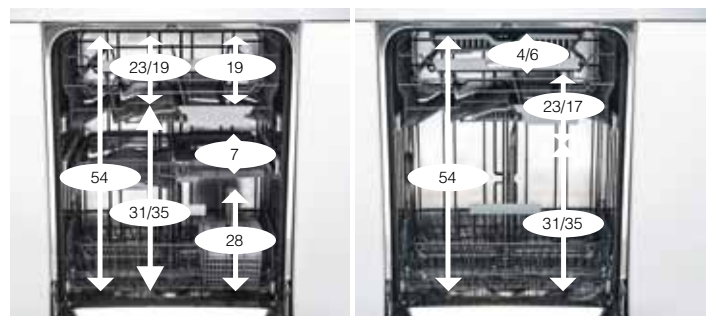

## Överkorg med delbara hyllor

Pinnrader och glasstöd behövs för att ditt porslin ska stå stabilt under diskningen. Ibland är de dock i vägen, speciellt när du behöver lasta olika typer av diskgodis i samma korg - och det är mer regel än undantag. Därför har vi sett till att pinnraderna och det ena vinglasstället är delbara i våra överkorgar. Du kan därmed lasta olika lastgods inte bara i samma korg utan också i samma rad.

## Mellankorg med eget spolsystem

I mittkorgen har vi lagt till Dual TwinTubes™ med separata spolzoner för vänster och höger sida av korgen för att ge dig ännu bättre diskresultat\*. Och oavsett hur du definierar "svårt att placera" så kommer du att hitta en plats för porslinet i vår unika och praktiska mittkorg med en höjd på upp till 10 cm.

## XXL – Extra kapacitet

I XXL-modellerna med toppkorg och mellankorg finns det plats för hela 18 kuvert. Innerhöjden är på hela 58 cm och med den höjdstyrbara överkorgen kan du variera höjden mellan 17 och 23 cm. Fyllningshöjden i mellankorg och underkorg ändras sig därefter. Mellankorgen kan också tas bort för extra höjd i över- och underkorgen.