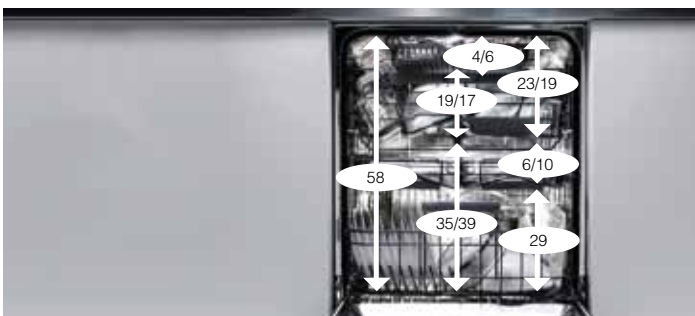

XXL – Extra kapacitet

I XXL-modellerna med toppkorg och mellankorg finns det plats för hela 18 kuvert. Innerhöjden är på hela 58 cm och med den höjdstyrbara överkorgen kan du variera höjden mellan 17 och 23 cm. Fyllningshöjden i mellankorg och underkorg ändras sig därefter. Mellankorgen kan också tas bort för extra höjd i över- och underkorgen.