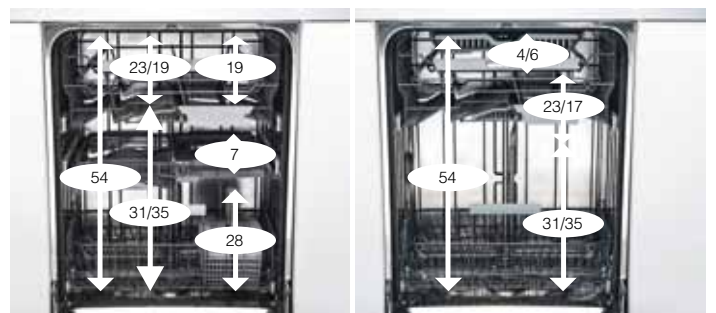

Unik mellomkurv

I mellomkurven har vi satt inn Dual TwinTubes™, med separate spylesoner for venstre og høyre side av kurven for å gi deg enda bedre vaskeresultater*. Og uansett hva du mener med "vanskelig å plassere", vil du alltid finne plass til servert ditt i vår unike og praktiske mellomkurv med inntil 10 cm påfyllingshøyde.

XXL - Ekstra kapasitet

I XXL-modellene med toppkurv og midtkurv er det plass til 18 kuverter. Den innvendige høyden er på hele 58 cm, og med den høydejusterbare overkurven kan høyden varieres mellom 17 og 23 cm. Påfyllingshøyden for midtkurven og underkurven vil endre seg tilsvarende. Topp- og/eller midtkurven kan eventuelt fjernes for ekstra høyde i over- og underkurven.