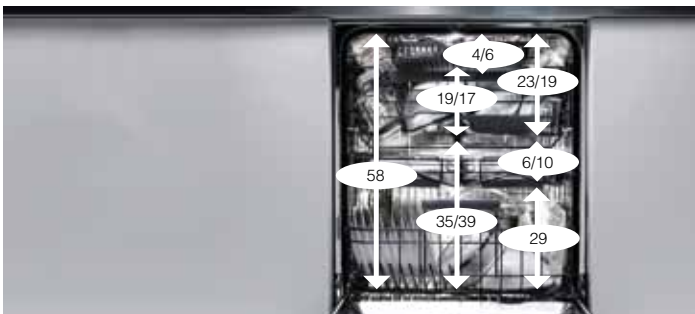

XXL - erikoissuuri täyttömäärä

XXL-malleihin, joissa on ylä- ja keskikori, mahtuu jopa 18 astiastoa. Sisäkorkeus on 58 cm, ja korkeussäädettävän yläkorin korkeus voi olla 17–23 cm. Keski- ja alakorin täyttökorkeus vaihtelee samassa suhteessa. Ylä- ja/tai keskikori voidaan irrottaa, kun käytettävissä olevaa korkeutta halutaan kasvattaa ylä- tai alapuolella olevassa korissa.