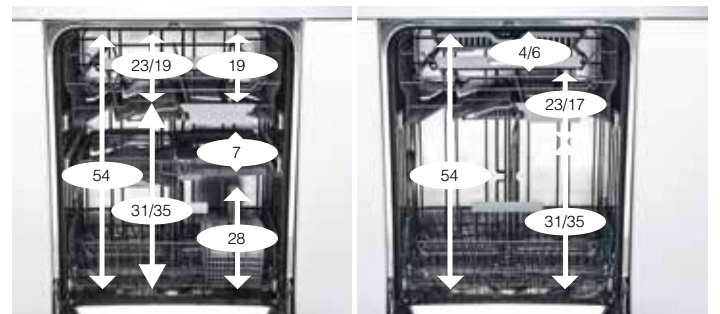

Yläkorissa osiin jaettavat telineet

Lautas- ja lasitelineet varmistavat, että astiasto pysyy turvallisesti paikallaan ohjelman ajan. Joskus telineet voivat kuitenkin olla tiellä erityisesti silloin, kun yrität asettaa erilaisia välineitä samaan koriin. Sen vuoksi olemme suunnitelleet yläkorin telineistä osiin jaettavia. Se lisää reilusti joustavuutta.

Ainutlaatuinen keskikori

Keskikorissa on otettu käyttöön Dual TwinTubes™-tekniikka, jossa korin vasemmalla ja oikealla puolella olevat erilliset huuhteluvyöhykkeet tuottavat entistä paremman pesutuloksen*. Vaikka välineen koneeseen asettaminen olisi mielestäsi "hankalaa", haluamallasi astiastolle on aina tilaa ainutlaatuisessa ja käytännöllisessä keskikorissa, jonka täyttökorkeus on jopa 10 cm.

XXL - erikoissuuri täyttömäärä

XXL-malleihin, joissa on ylä- ja keskikori, mahtuu jopa 18 astiastoa. Sisäkorkeus on 58 cm, ja korkeussäädettävän yläkorin korkeus voi olla 17–23 cm. Keski- ja alakorin täyttökorkeus vaihtelee samassa suhteessa. Ylä- ja/tai keskikori voidaan irrottaa, kun käytettävissä olevaa korkeutta halutaan kasvattaa ylä- tai alapuolella olevassa korissa.